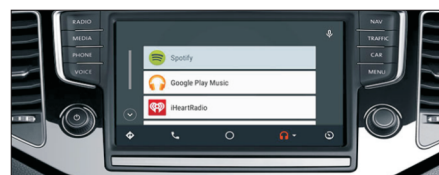

android auto