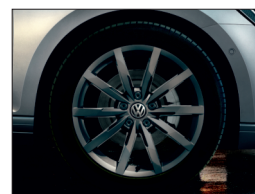

Monterey 18"
Passat - 2.355 Lei